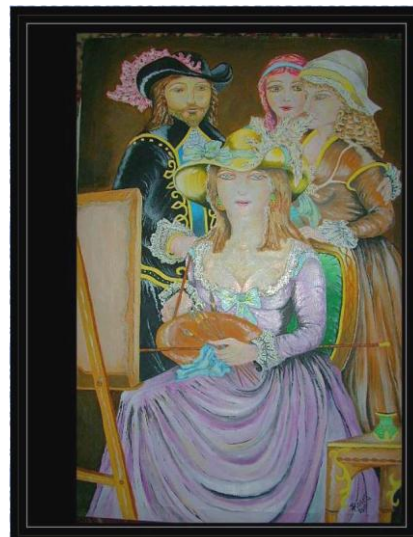

~~~~~

Na seznamu odkazů na virtuální galerie přátel malířů GAMA přibyla nově dvě tlačítka (několik nefunkčních byl postaveno mimo službu a odstraněno):

Karolína Borecká

K.B.: *Anička na koni*

Rostá „Kртеček“ Stančík

R.K.S.: *U plátna*

A teď ještě pár pozvánek :

RETROCUKRÁRNA:

Z vernisáže:

Světelná brána odemčena

Dne 26. listopadu 2014 v 17:30 hodin jste srdečně zváni na zahájení výstavy tvorby dětí ze ZŠ Karla Čapka pod vedením Mgr. Markéty Mandelíkové do Retro Cukrárny.